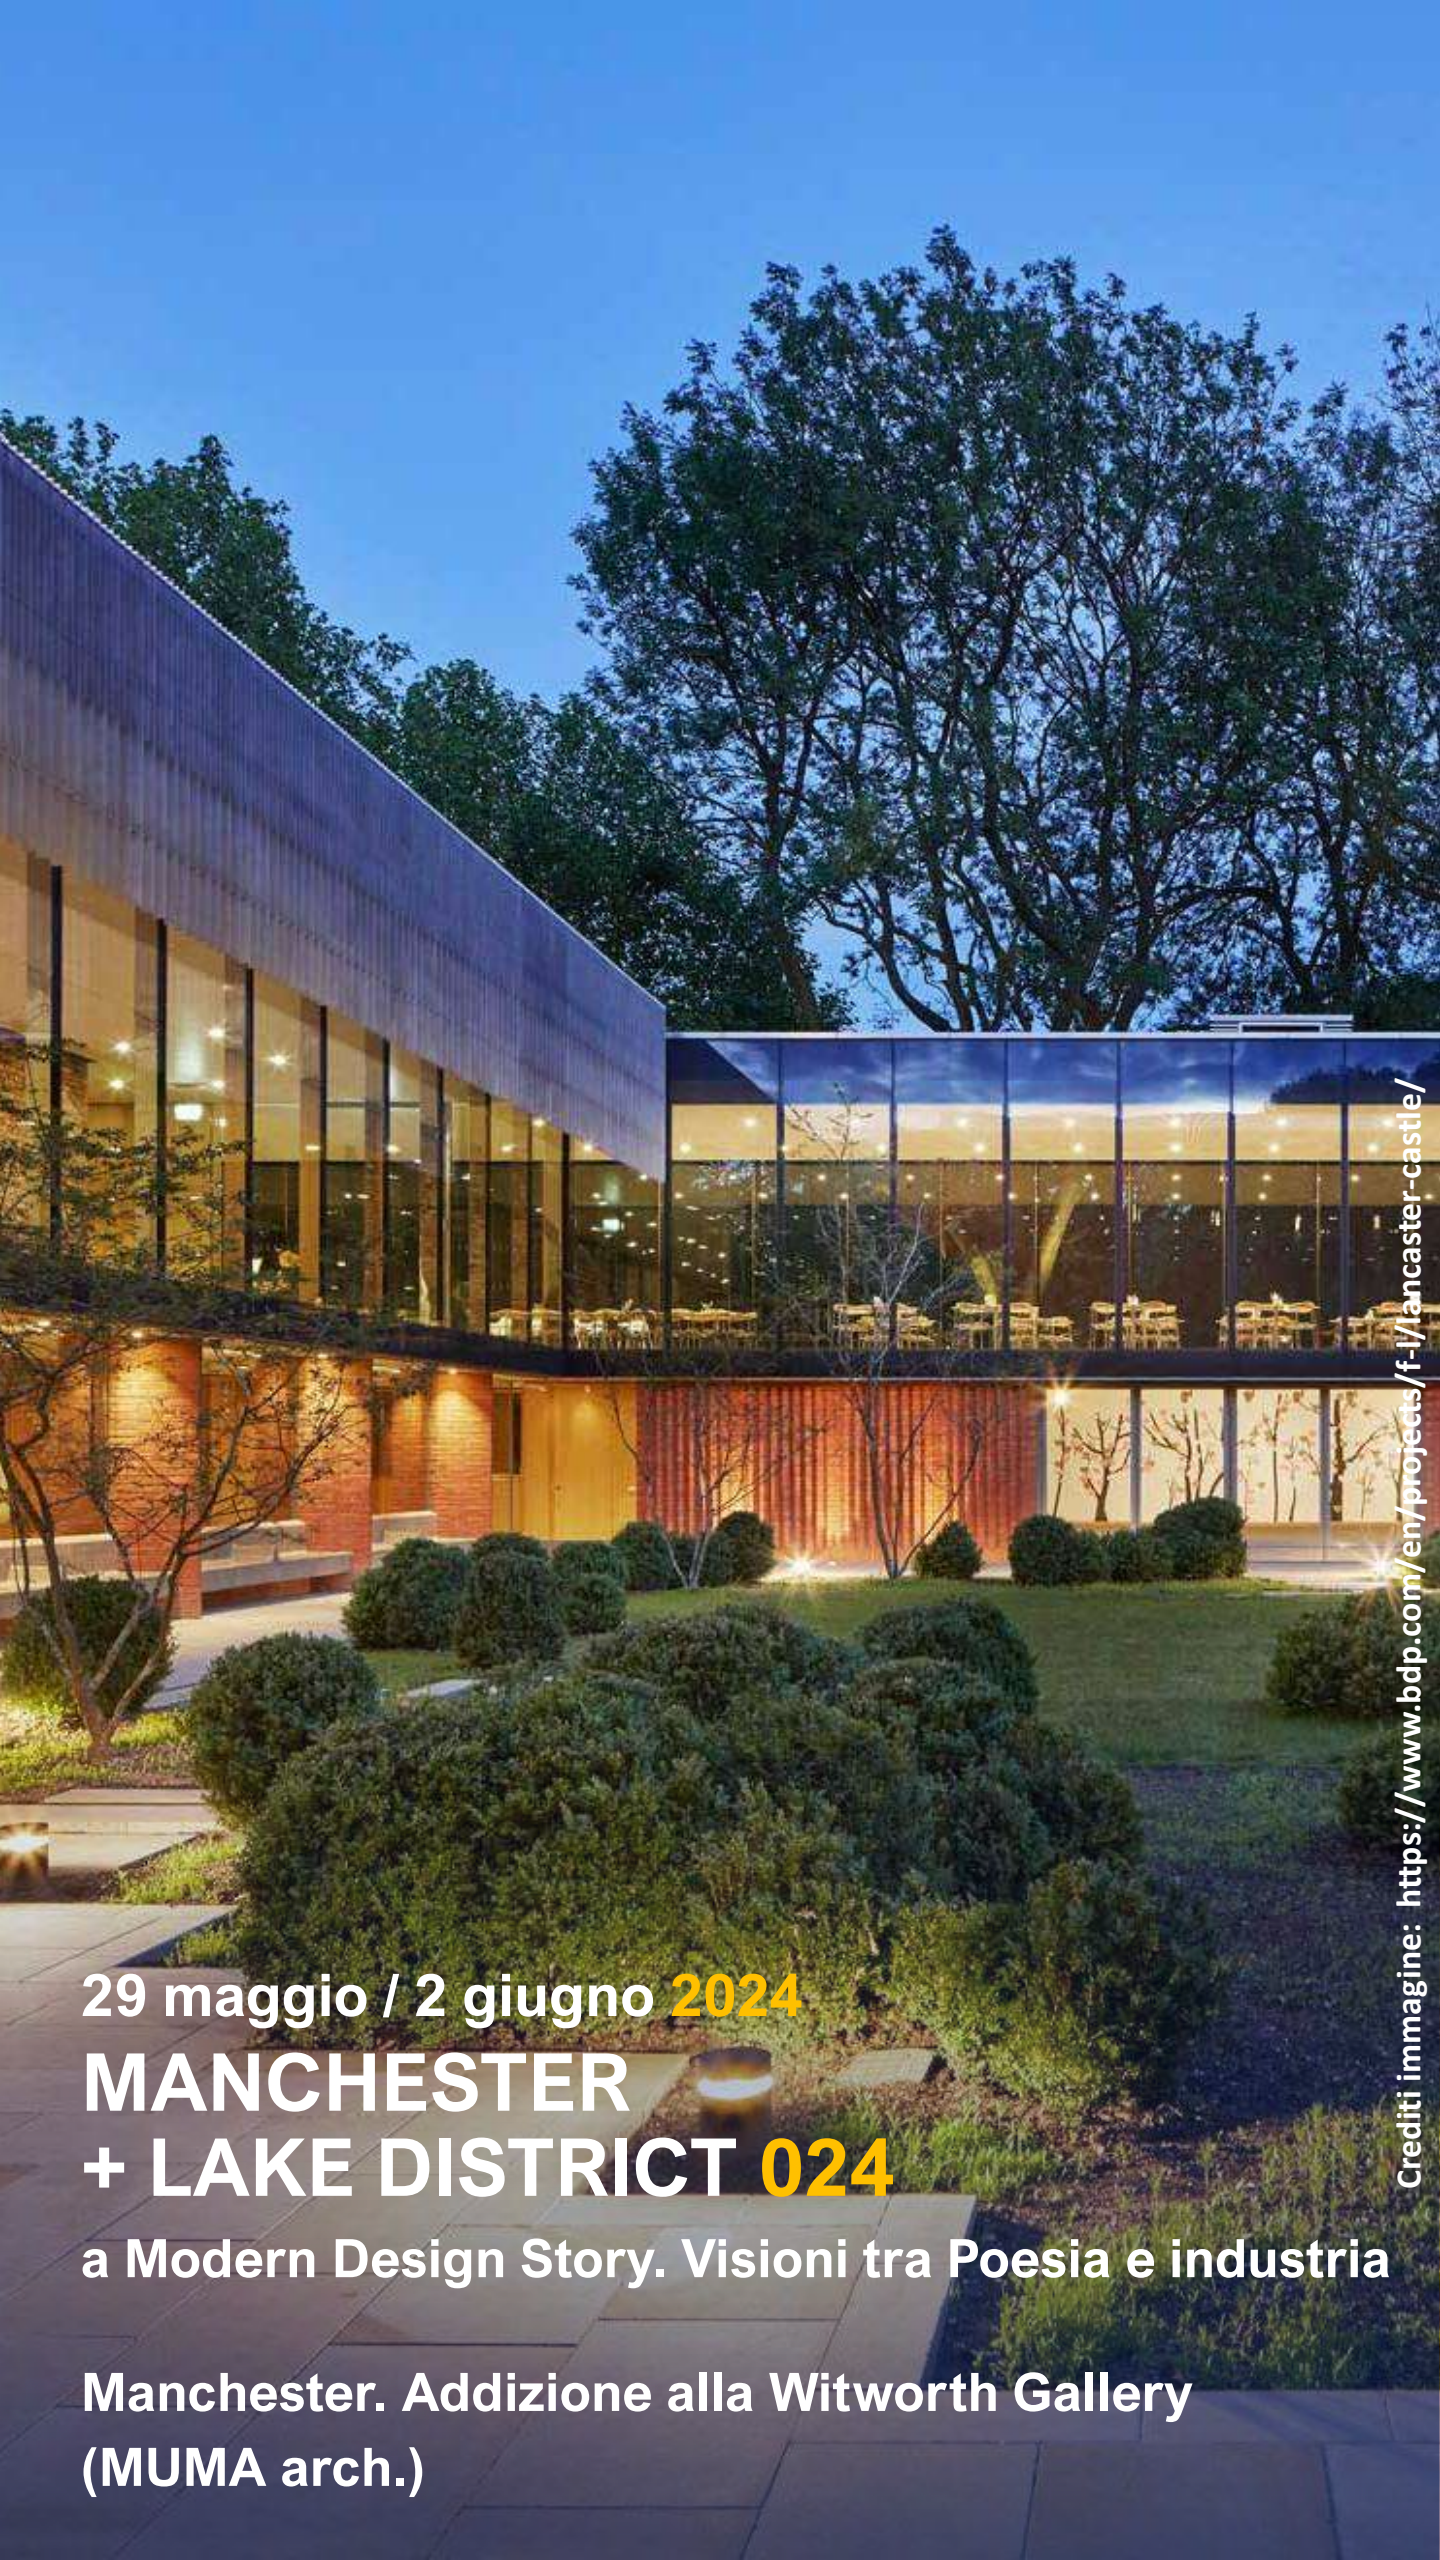

29 maggio / 2 giugno 2024

MANCHESTER + LAKE DISTRICT 024

a Modern Design Story. Visioni tra Poesia e industria

Manchester. Addizione alla Witworth Gallery
(MUMA arch.)